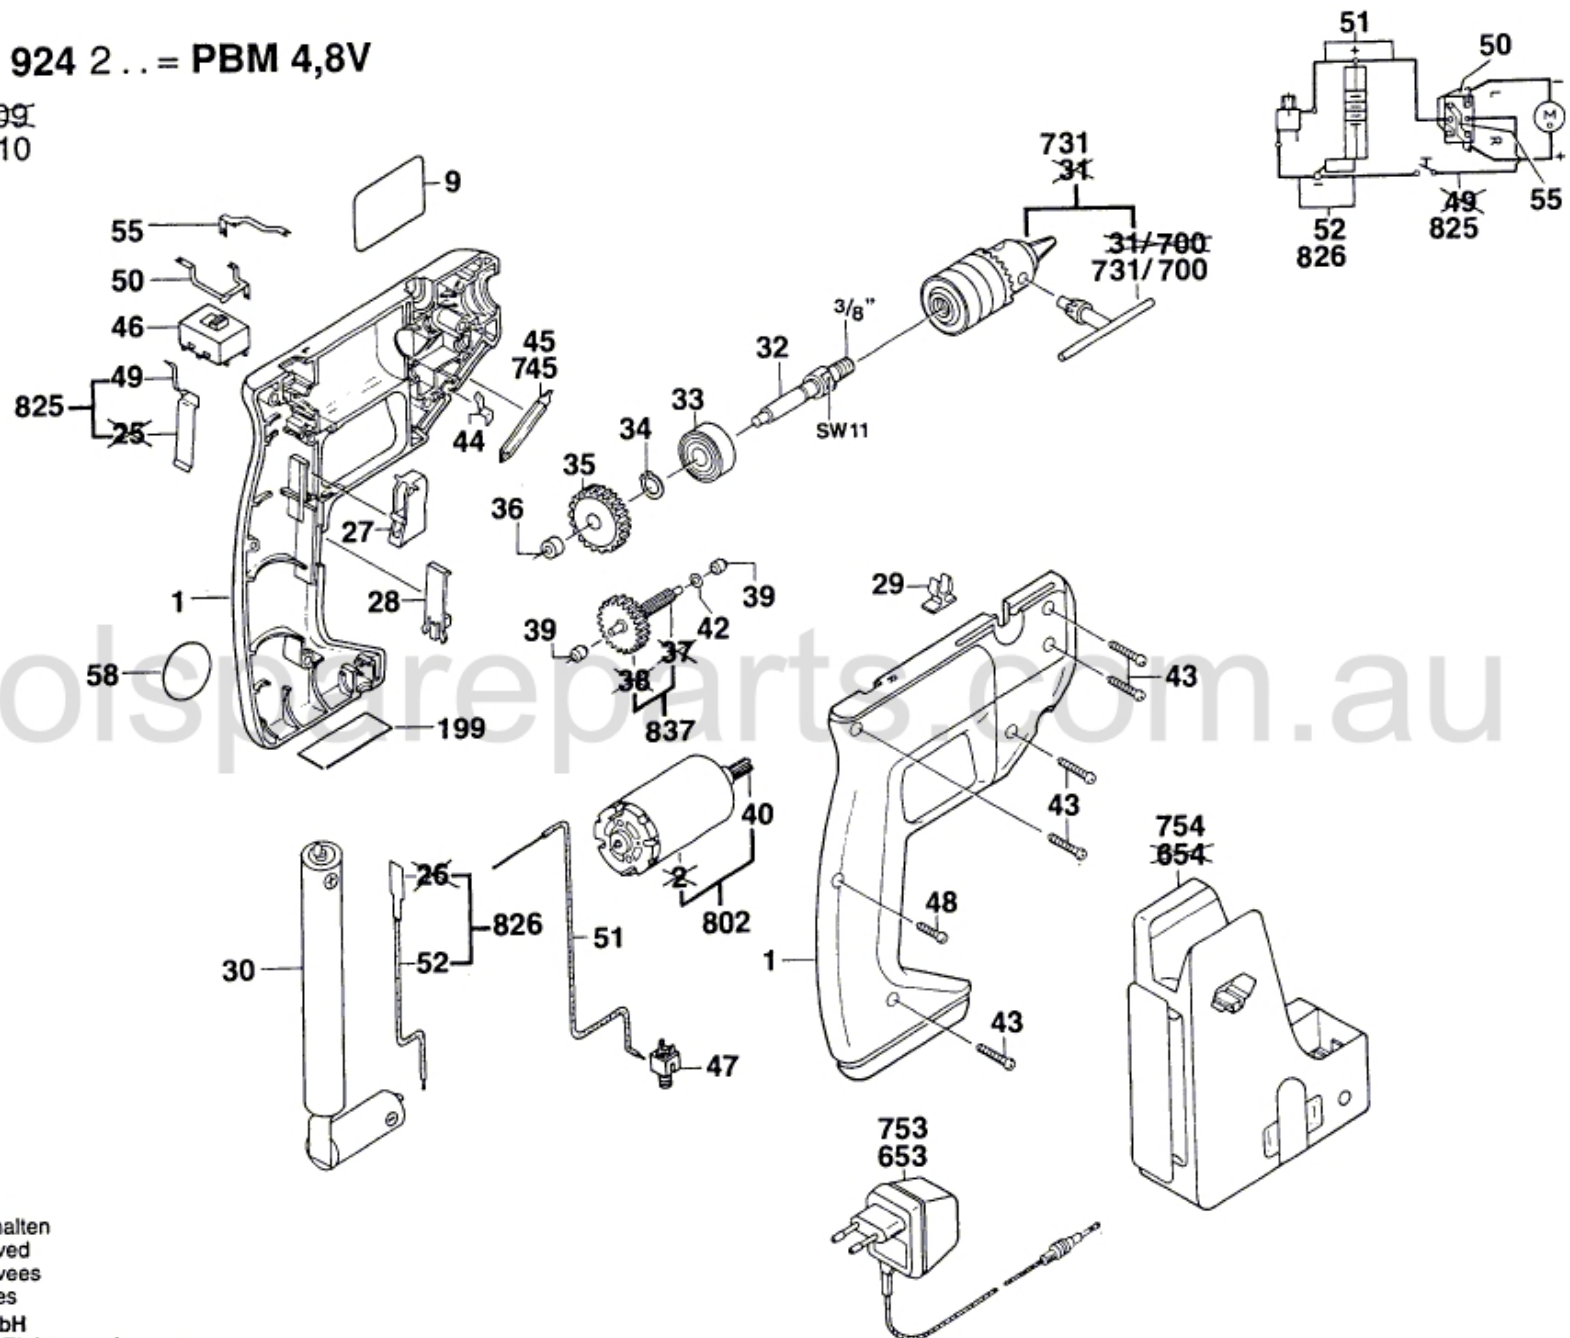

Typ 0 603 924 2.. = PBM 4,8V

Stand ~~91-09~~

Issue 94-10

Änderungen vorbehalten
 Modifications reserved
 Modifications reserves
 Salvo modificaciones
 Robert Bosch GmbH
 Geschäftsbereich Elektrowerkzeuge
 70745 Leinfelden-Echterdingen